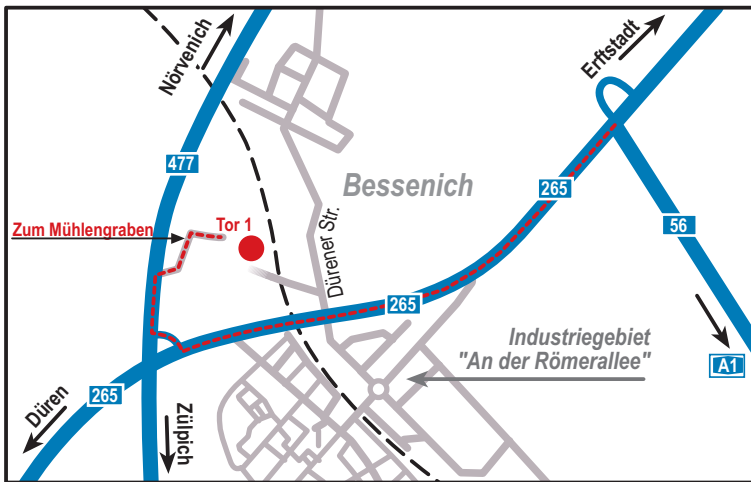

**Anfahrt Smurfit Kappa Zülpich Papier 53909 Zülpich über die B477, Zum Mühlengraben, zu Tor 1**

**Anfahrt Smurfit Kappa Zülpich Papier 53909 Zülpich über Bergheimerstraße, Bessenicher Weg, Tor 2 / nur für Versand**

After approximately 1 km, turn left towards "Industriegewerbegebiet Zülpich". Turn right at the roundabout (Bergheimerstraße). Turn left after 500 meters (Bessenicher Weg).

**Von Aachen/Heerlen**

Über die A4, Ausfahrt Düren. Richtung Düren (B56). Danach geradeaus Richtung Euskirchen und weiter Richtung Zülpich (B56). In Höhe Zülpich links abbiegen Richtung Köln (B265).

**From Aachen/Heerlen**

Take the A4 and leave at exit 7 Düren. Follow the signs for Düren (B56). Continue in the direction of Euskirchen and stay on this road towards Zülpich (B56). Just before Zülpich, turn left in the direction of Köln (B265).

After 3 km, turn right towards "Industriegewerbegebiet Zülpich". Turn right at the roundabout (Bergheimerstraße). Turn left after 500 meters (Bessenicher Weg).