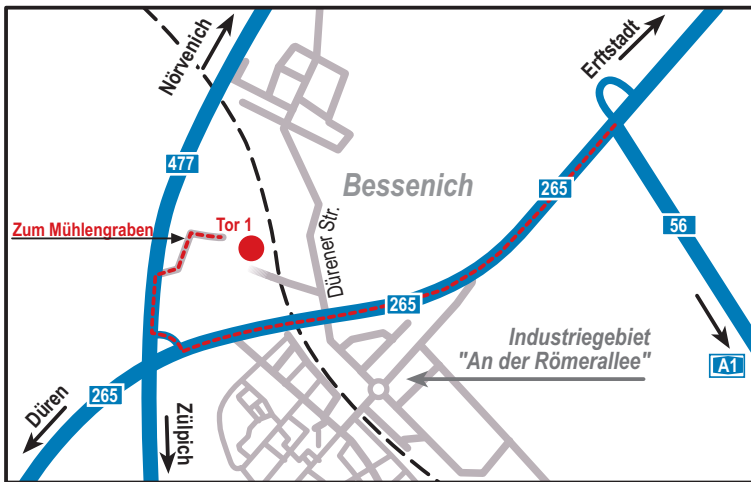

Anfahrt Smurfit Kappa Zülpich Papier 53909 Zülpich über die B477, Zum Mühlengraben, zu Tor 1

Anfahrt Smurfit Kappa Zülpich Papier 53909 Zülpich über Bergheimerstraße, Bessenicher Weg, Tor 2 / nur für Versand

Am Ende rechts abbiegen Richtung Zülpich (B265).

Zu Tor 1 Zum Mühlengraben (B477)

Nach 2 km rechts und gleich wieder rechts abbiegen (B477). Einfahrt (Zum Mühlengraben) nach 300 m rechts.

Zu Tor 2 Bessenicher Weg

Nach 1 km links abbiegen Richtung Industriegewerbegebiet Zülpich. Am Verkehrskreisel rechts abbiegen (Bergheimerstraße). Nach 500 m links abbiegen (Bessenicher Weg).

Von Aachen/Heerlen

Über die A4, Ausfahrt Düren. Richtung Düren (B56). Danach geradeaus Richtung Euskirchen und weiter Richtung Zülpich (B56). In Höhe Zülpich links abbiegen Richtung Köln (B265).

From Aachen/Heerlen

Take the A4 and leave at exit 7 Düren. Follow the signs for Düren (B56). Continue in the direction of Euskirchen and stay on this road towards Zülpich (B56). Just before Zülpich, turn left in the direction of Köln (B265).